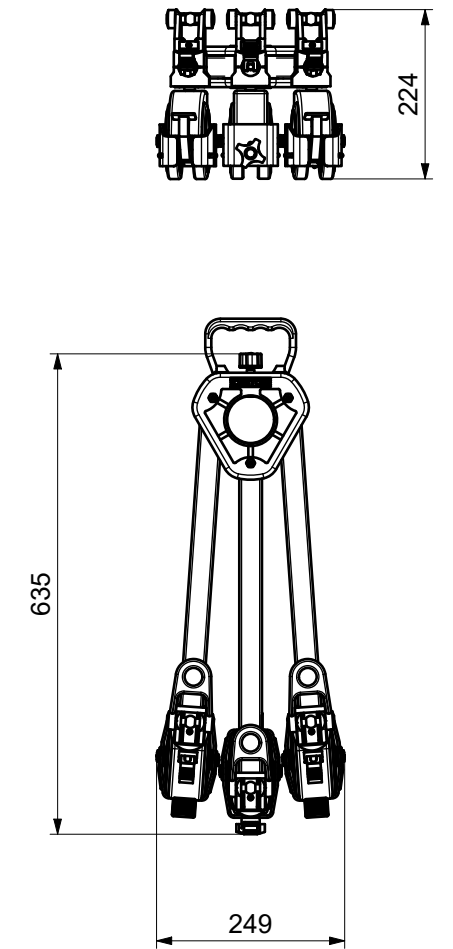

Footprint dimensions
(1 : 10)

Doorway dimensions
(1 : 10)

Transport dimensions
(1 : 10)

A termini di legge ci riserviamo la proprietà di questo disegno, con divieto di riprodurlo o di renderlo comunque noto a terzi, senza la nostra preventiva autorizzazione.

CARTONI

Via Giuseppe Mirri, 13 - 00159 ROMA (Italy)
Tel. +39064382002 - www.cartoni.com - cartoni@cartoni.com

Codice dst0103		Descrizione Carrello Standard ruote 100 mm - con foro centrale							
Progettato da Fiore	Data 09/07/2020	Disegnato da Maccione	Data 09/07/2020	Approvato da Fiore	Data 29/07/2020	Data di stampa 02/09/2021	Revisione 0	Formato A3	Scala 1 : 10