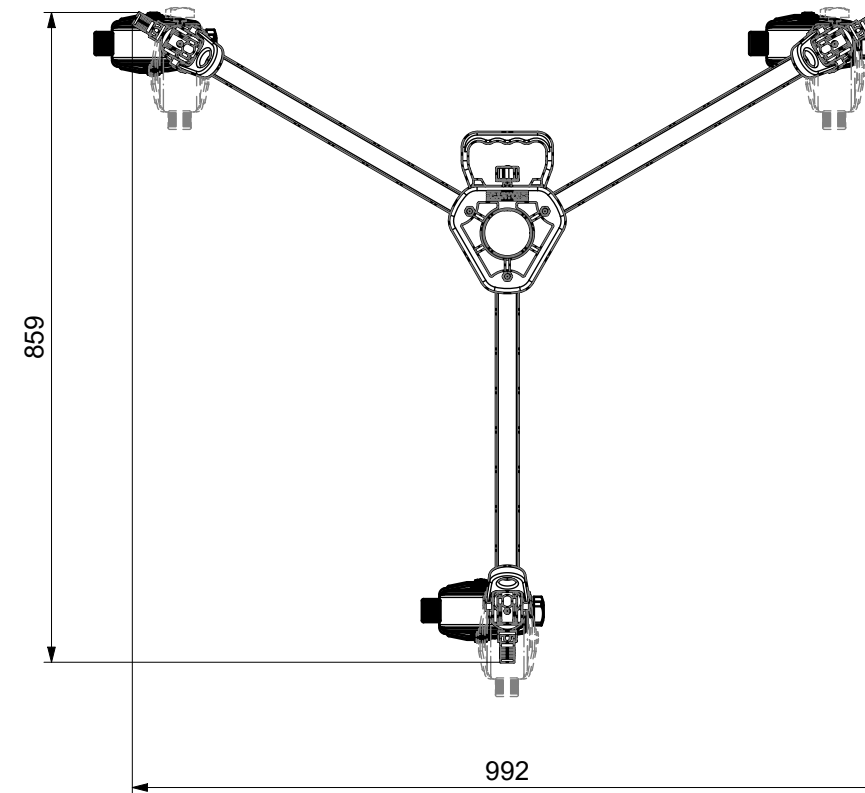

Footprint dimensions
(1 : 10)

Doorway dimensions
(1 : 10)

Transport dimensions
(1 : 10)

A termini di legge ci riserviamo la proprietà di questo disegno, con divieto di riprodurlo o di renderlo comunque noto a terzi, senza la nostra preventiva autorizzazione.

CARTONI

Via Giuseppe Mirri, 13 - 00159 ROMA (Italy)
Tel. +39064382002 - www.cartoni.com - cartoni@cartoni.com

Codice dst0103		Descrizione Carrello Standard ruote 100 mm - con foro centrale							
Progettato da Fiore	Data 09/07/2020	Disegnato da Maccione	Data 09/07/2020	Approvato da Fiore	Data 29/07/2020	Data di stampa 02/09/2021	Revisione 0	Formato A3	Scala 1 : 10