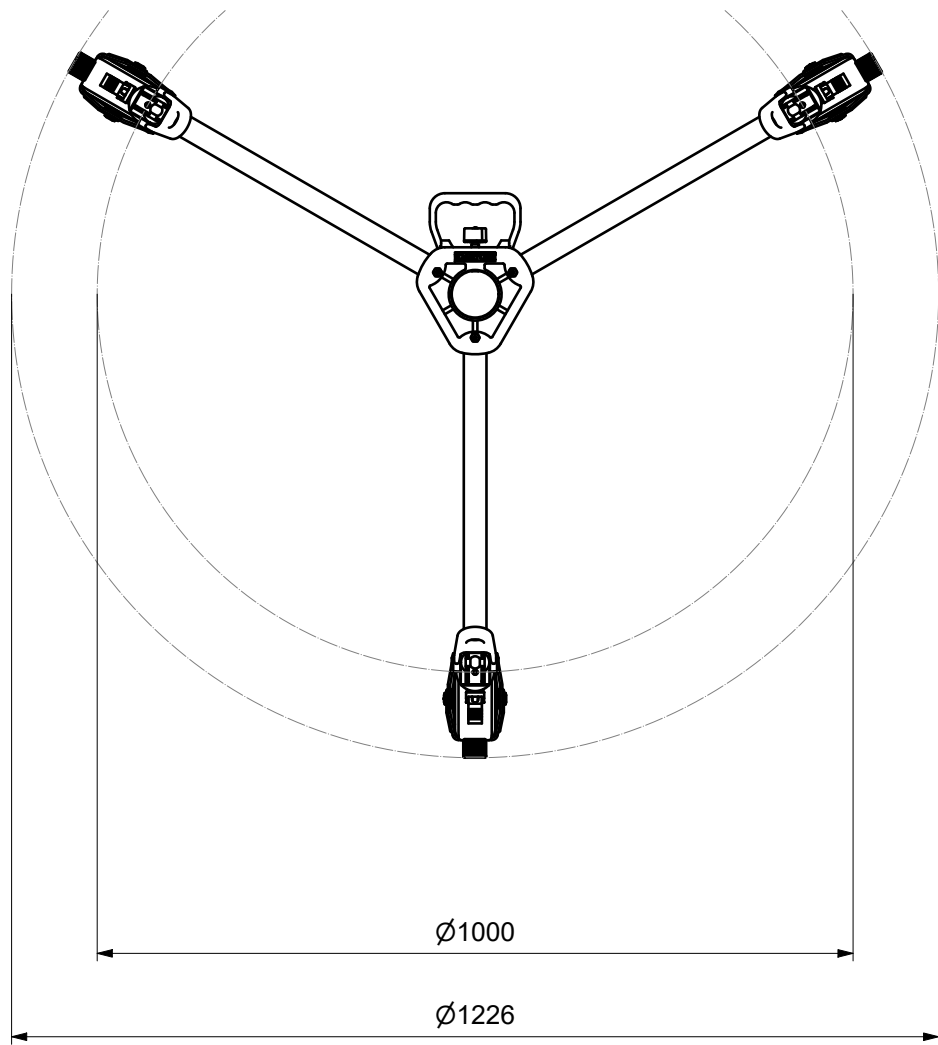

Footprint dimensions
(1 : 10)

Doorway dimensions
(1 : 10)

Transport dimensions
(1 : 10)

A termini di legge ci riserviamo la proprietà di questo disegno, con divieto di riprodurlo o di renderlo comunque noto a terzi, senza la nostra preventiva autorizzazione.

CARTONI

Via Giuseppe Mirri, 13 - 00159 ROMA (Italy)
Tel. +39064382002 - www.cartoni.com - cartoni@cartoni.com

Codice dst0103		Descrizione Carrello Standard ruote 100 mm - con foro centrale							
Progettato da Fiore	Data 09/07/2020	Disegnato da Maccione	Data 09/07/2020	Approvato da Fiore	Data 29/07/2020	Data di stampa 02/09/2021	Revisione 0	Formato A3	Scala 1 : 10