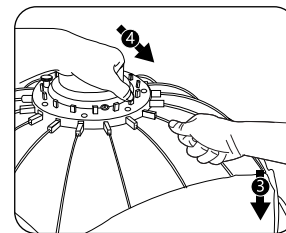

手提包

使用者指南

您可以在本公司网站 <http://www.aputure.com/cn> 下载本产品的详细使用者指南。

安装

拆卸

注意: 在给大功率灯加色纸的时候, 尤其是LS C300D, 经过一段时间使用, 热量会使色纸退色, 建议用户在持续使用时, 每3小时更换一次色纸。为了达到更好的校色效果, 建议用户使用Rosco或者Lee的专用色纸。

规格参数

物料	尺寸	净重
柔光箱打开状态	Φ890x65mm (35x25.6")	2.55 kg (5.59 lb)
外部柔光布	Φ 885 mm (34.8")	
内部柔光布	Φ 235 mm (9.3")	
格栅	Φ 885 mm (34.8")	
色纸夹	Φ185x65 mm (7.3x2.6")	