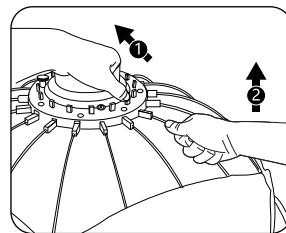

手提包

使用者指南

您可以在本公司网站 <http://www.aputure.com/cn> 下载本产品的详细使用者指南。

安装

拆卸

注意: 在给大功率灯加色纸的时候, 尤其是LS C300D, 经过一段时间使用, 热量会使色纸退色, 建议用户在持续使用时, 每3小时更换一次色纸。为了达到更好的校色效果, 建议用户使用Rosco或者Lee的专用色纸。

规格参数

物料	尺寸	净重
柔光箱打开状态	Φ890x65mm (35x25.6")	2.55 kg (5.59 lb)
外部柔光布	Φ 885 mm (34.8")	
内部柔光布	Φ 235 mm (9.3")	
格栅	Φ 885 mm (34.8")	
色纸夹	Φ185x65 mm (7.3x2.6")	