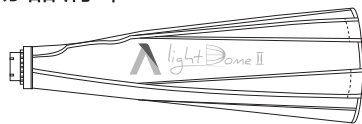

使用者指南

中文

感谢您购买爱图仕“光风暴”多用途抛物线反光罩二代。

爱图仕·光风暴多用途抛物线反光罩二代是一款搭配爱图仕品牌光·风暴LS C120, 300D 摄影灯, 并兼容其他标准工业卡口的摄影灯。

物品清单

柔光箱