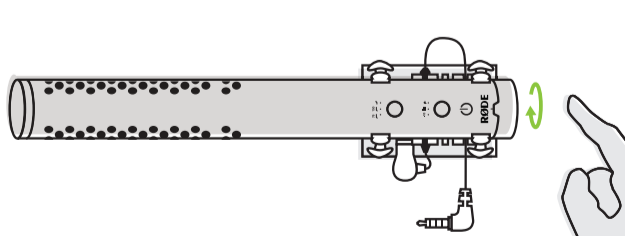

RØDE

VideoMic™ NTG Quickstart Guide

1

2

3

A

3

B

4

5

1 - 15

6

Battery icon

7

8

9