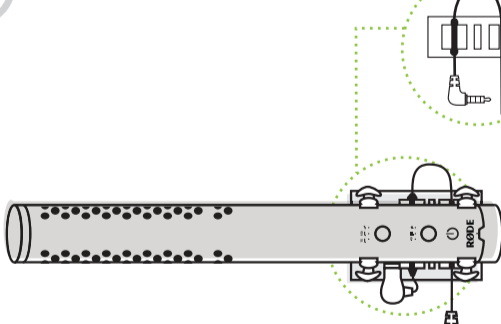

RØDE

VideoMic™ NTG Quickstart Guide

1

2

3

A

3

B

4

5

1 - 15

6

Battery icon

7

8

9